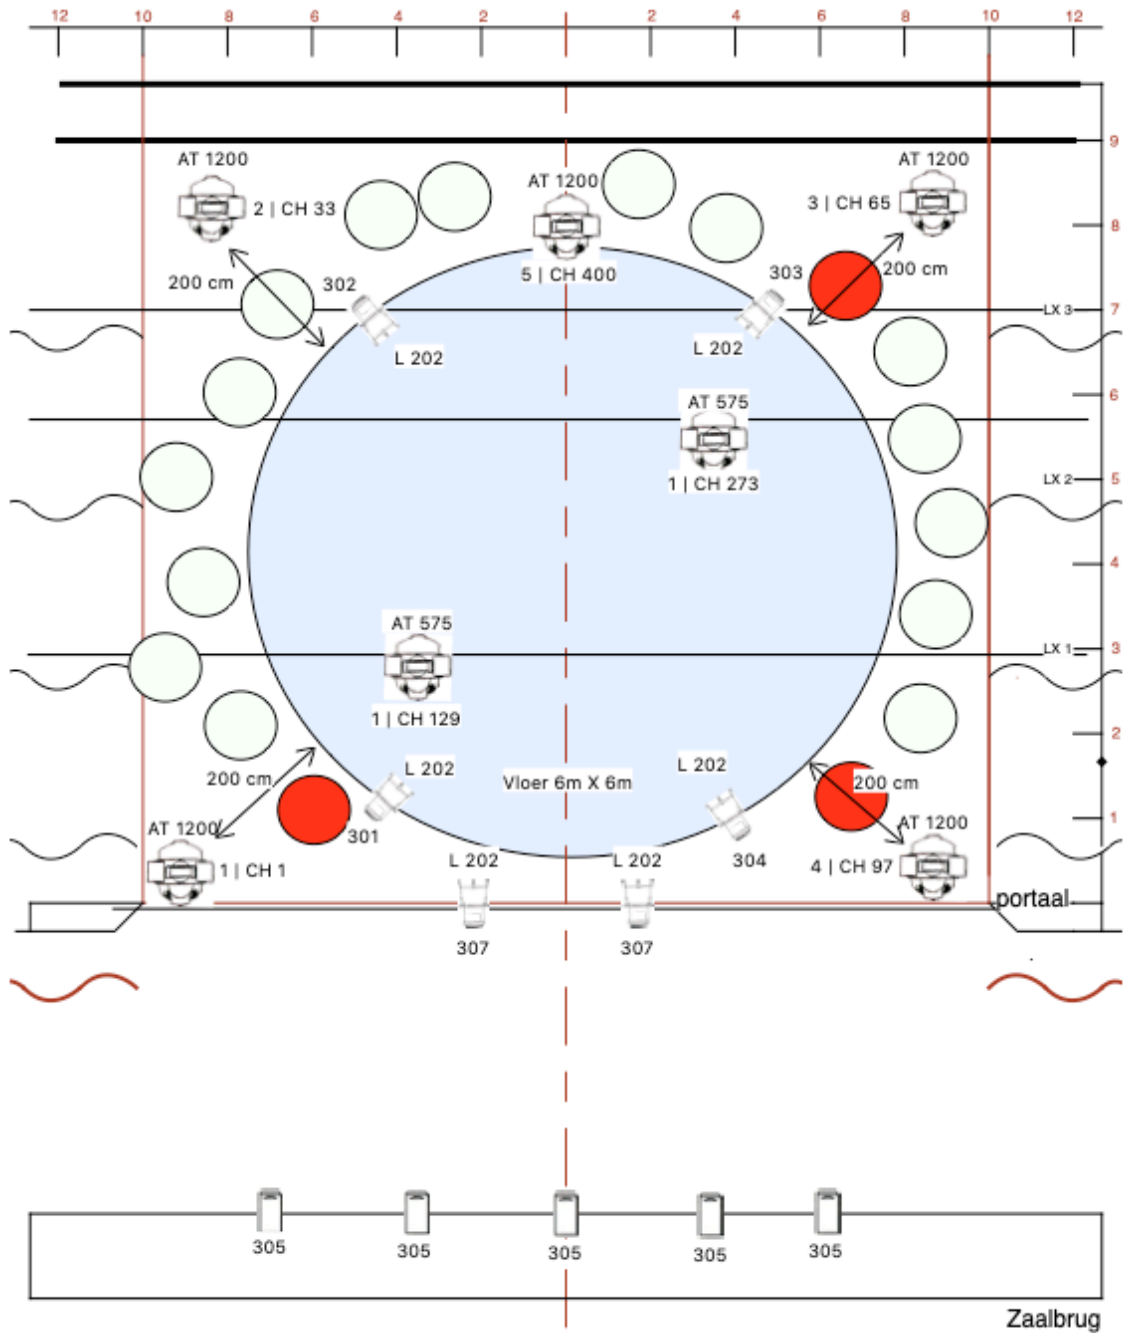

**Toneel:**

Fond : Ja  
Zijzwart of poten : ja  
Hoogte : minimaal 5 meter  
Balletvloer van theater : JA, we leggen onze vloer eroverheen

Minimale speelvlak : 10m breed 10m diep en 5m hoog

**Geluid:**

Nemen zelf mee:

Nodig van het theater:

- DMX 5 polig
- Zie lichtplan in bijlage

**Video:**

- N.v.t

**Decor:**

- Grote pakken

**Bijzonderheden:**

<b>Aparte Warming up ruimte:</b>	Een ruimte/zaal met geschikte (zwevende) dansvloer voor de warming up les voor de dansers voorzien van geluid waar met telefoon of laptop op ingeprikt kan worden. Afmeting bij voorkeur 8x8 meter.
----------------------------------	---

Tot ziens in uw theater.

Met vriendelijke groet,

Eelke Slooten

Theater  vogels.

>>

-  Fresnel
-  PAR
-  Profiel
-  Horizon
-  vloerstatief

Copyright  
Theater  Vogels