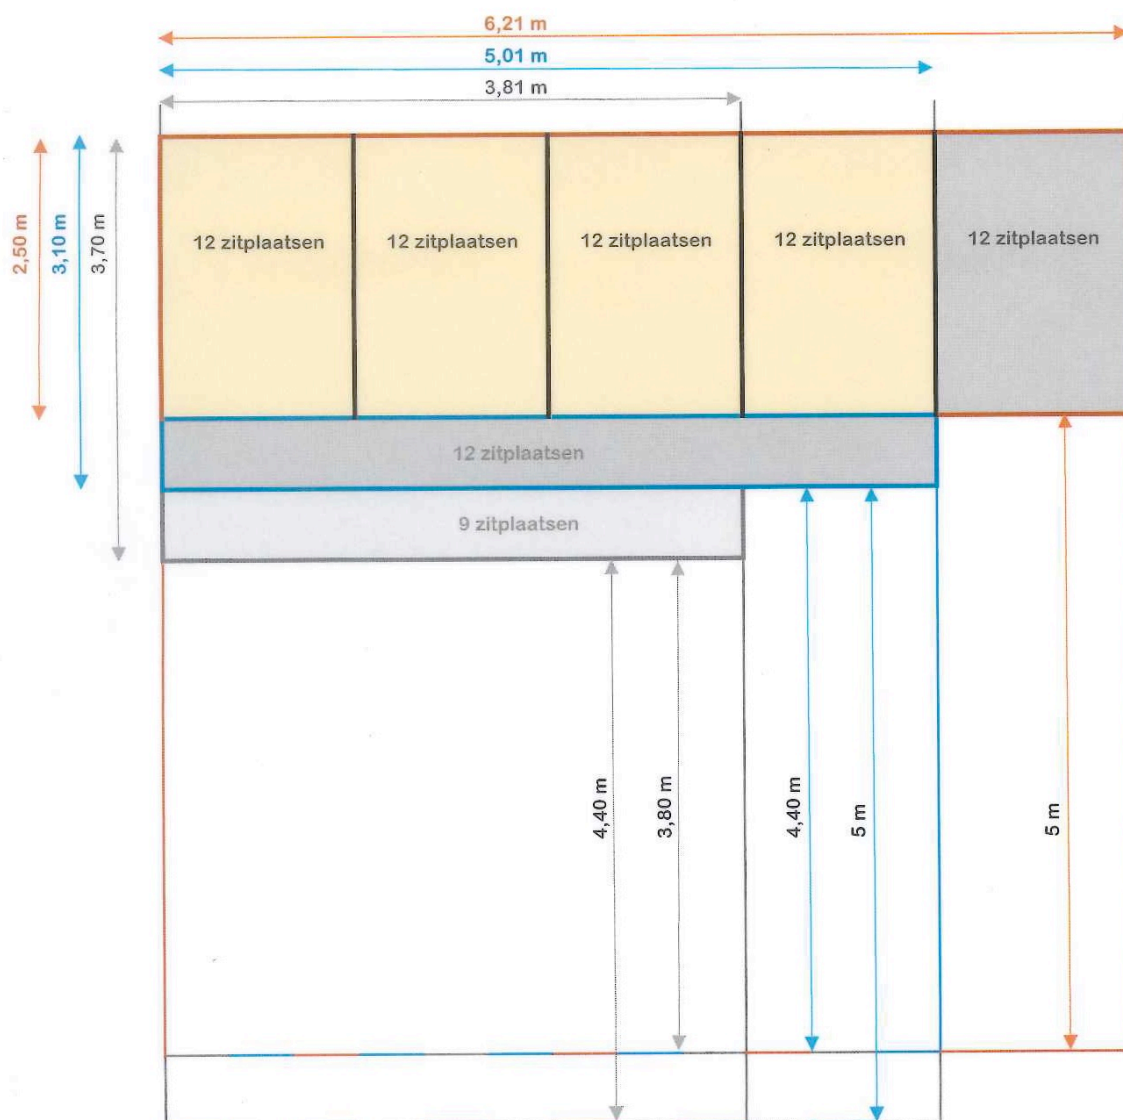

Zaalcapaciteit:

Vrije voorstelling	afspraken per zaal
Schoolvoorstelling in theater	afspraken per zaal, exclusief 1 begeleider per 10 leerlingen

Decor:

Speelvlak	5m breed x 5m diep x 2,80m hoog.
Omschrijving decor	Grote kist met een diameter van 1m

Tribune
In geval van een speellokaal op school neemt Theater Sonnevanck zelf een tribune mee waarop 60 kinderen kunnen zitten. Indien nodig wordt de tribune aangevuld met lage gymbanken van de school. De speelruimte op school moet tevens een afgesloten ruimte zijn. Geen podia in open ruimtes zoals aula's of foyers!

Tribune opstelling speellokaal voorstellingen theater Sonnevanc

Optie 1: 6,2 x 7,5 m
 60 zitplaatsen 6,2 x 2,5 m
 speelvlak 6,2 x 5 m

 Optie 3: 3,8 x 8,1 m
 54 zitplaatsen 6,2 x 3,7 m
 speelvlak 6,2 x 4,4 m
 of 6,2 x 3,8 m

Optie 2: 5 x 8,1 m
 60 zitplaatsen 5 x 3,1 m
 speelvlak 5 x 5 m
 of 5 x 4,4 m