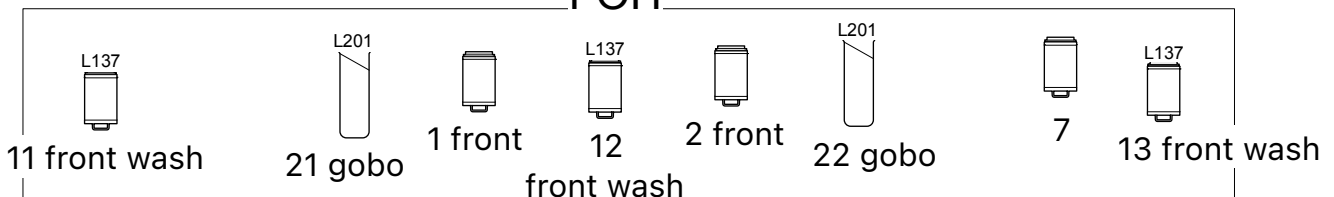

Lichtplan 2021: Ruimtereis

FOH

Legenda

	Par Medium	10
	Profiel	2
	PC	7

Eigen licht

	Briteq RGB	3
	ETC desire led	5
	MH Wash zoom	4

Zaal 401:

Omloop 402:

Zaal sier/led 411:

Led Meubel 151:	2.001
Bed links 152:	2.005
Bed Rechts 153:	2.009
Led raket 154:	2.013