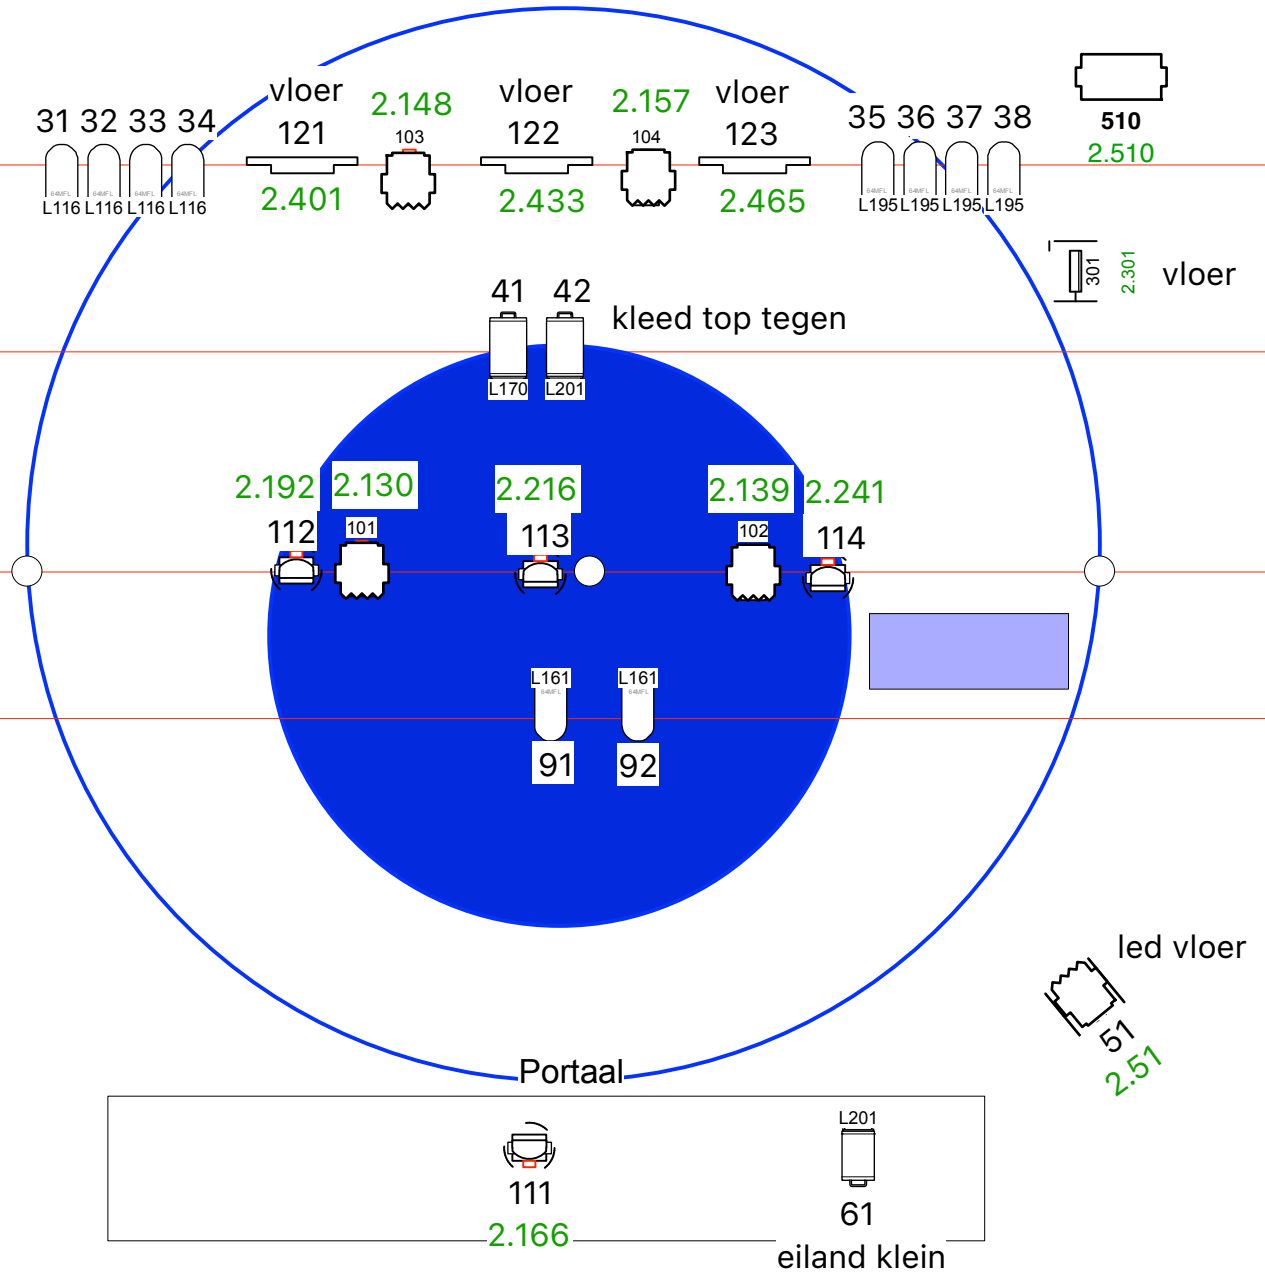

Lichtplan 2021: Ruimtereis

FOH

Legenda

	Par Medium	10
	Profiel	2
	PC	7

Eigen licht

	Briteq RGB	3
	ETC desire led	5
	MH Wash zoom	4

Zaal 401:

Omloop 402:

Zaal sier/led 411:

Led Meubel 151:	2.001
Bed links 152:	2.005
Bed Rechts 153:	2.009
Led raket 154:	2.013