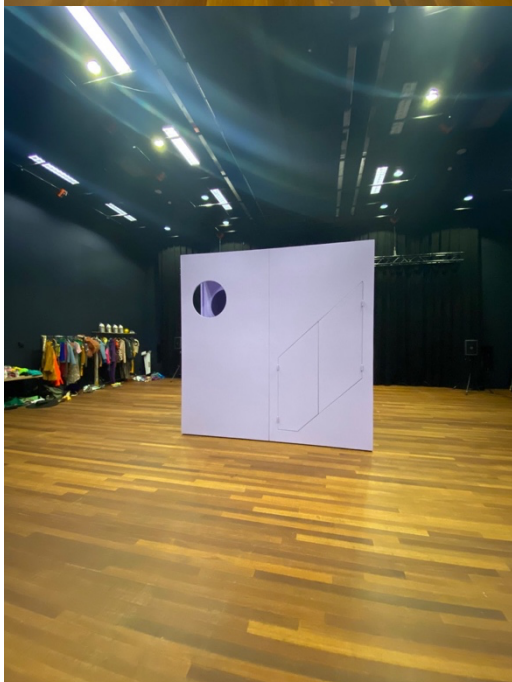

Beschrijving toneelbeeld

Het decor bestaat uit een decorstuk dat kan worden rondgedraaid ofwel worden opengeklapt om verschillende beelden te creëren. Het ronddraaien gebeurt over een as dat een vast punt heeft op het midden van het toneel.

In het dak hangen een 8-tal lichtbollen die doormiddel van eigen meegenomen lieren op en neer kunnen worden bewogen.

Sfeerbeelden