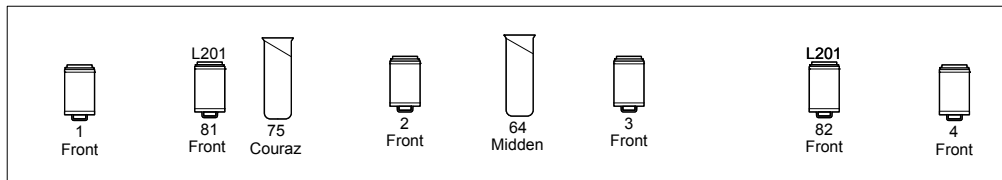

Lichtplan 'Kanonnenvoer' Het Laagland

FOH

Practicals

| | |
|---------------------|------|
| Bouwlamp rechts | 91 |
| Bouwlamp midden | 92 |
| Bouwlamp links | 93 |
| Bouwlamp Guillotine | 94 |
| Bouwlamp schaduw | 71 |
| Zaallicht | 401 |
| Hazer | 100 |
| Valsysteem | 1000 |
| Omlooplicht | 402 |
| Bulb Tank | 150 |
| LED tank | 151 |

Legenda

| | | |
|--|------------|----|
| | Par Medium | 14 |
| | Profiel | 2 |
| | PC | 26 |

Eigen licht

| | | |
|--|------------------|---|
| | Briteq RGB | 4 |
| | ETC desire led | 4 |
| | MH Wash zoom | 4 |
| | Showtec pixelbar | 5 |