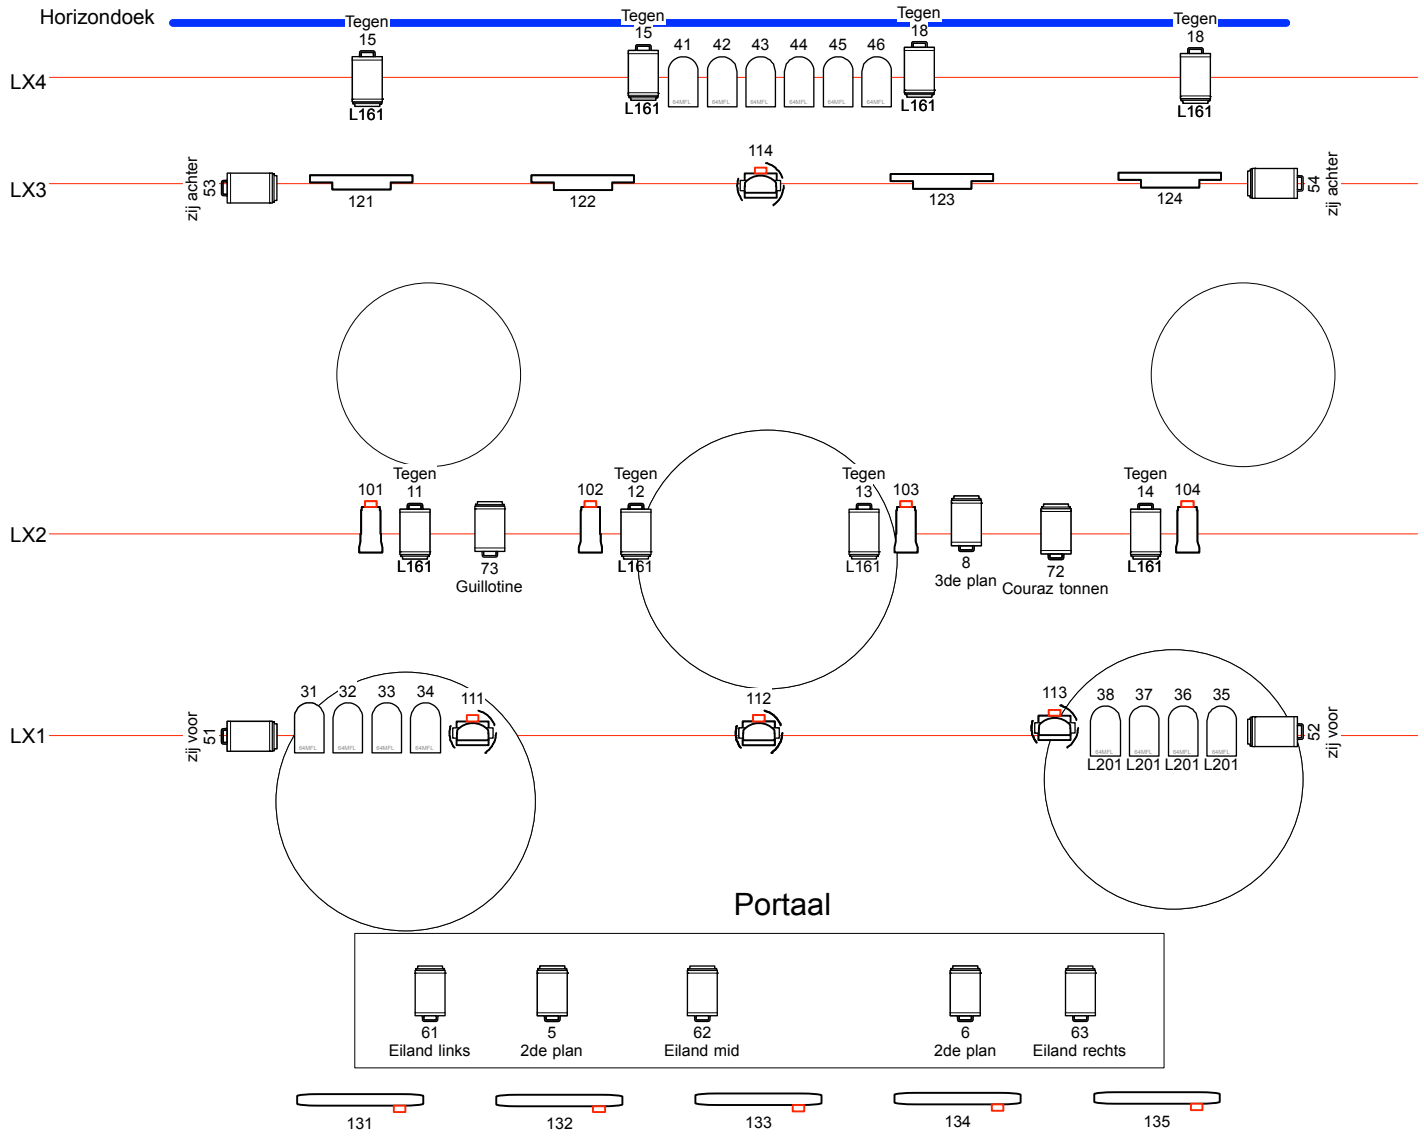

Lichtplan 'Kanonnenvoer' Het Laagland

FOH

Practicals

| | |
|---------------------|------|
| Bouwlamp rechts | 91 |
| Bouwlamp midden | 92 |
| Bouwlamp links | 93 |
| Bouwlamp Guillotine | 94 |
| Bouwlamp schaduw | 71 |
| Zaallicht | 401 |
| Hazer | 100 |
| Valsysteem | 1000 |
| Omlooplicht | 402 |
| Bulb Tank | 150 |
| LED tank | 151 |

Legenda

| | | |
|--|------------|----|
| | Par Medium | 14 |
| | Profiel | 2 |
| | PC | 26 |

Eigen licht

| | | |
|--|------------------|---|
| | Briteq RGB | 4 |
| | ETC desire led | 4 |
| | MH Wash zoom | 4 |
| | Showtec pixelbar | 5 |