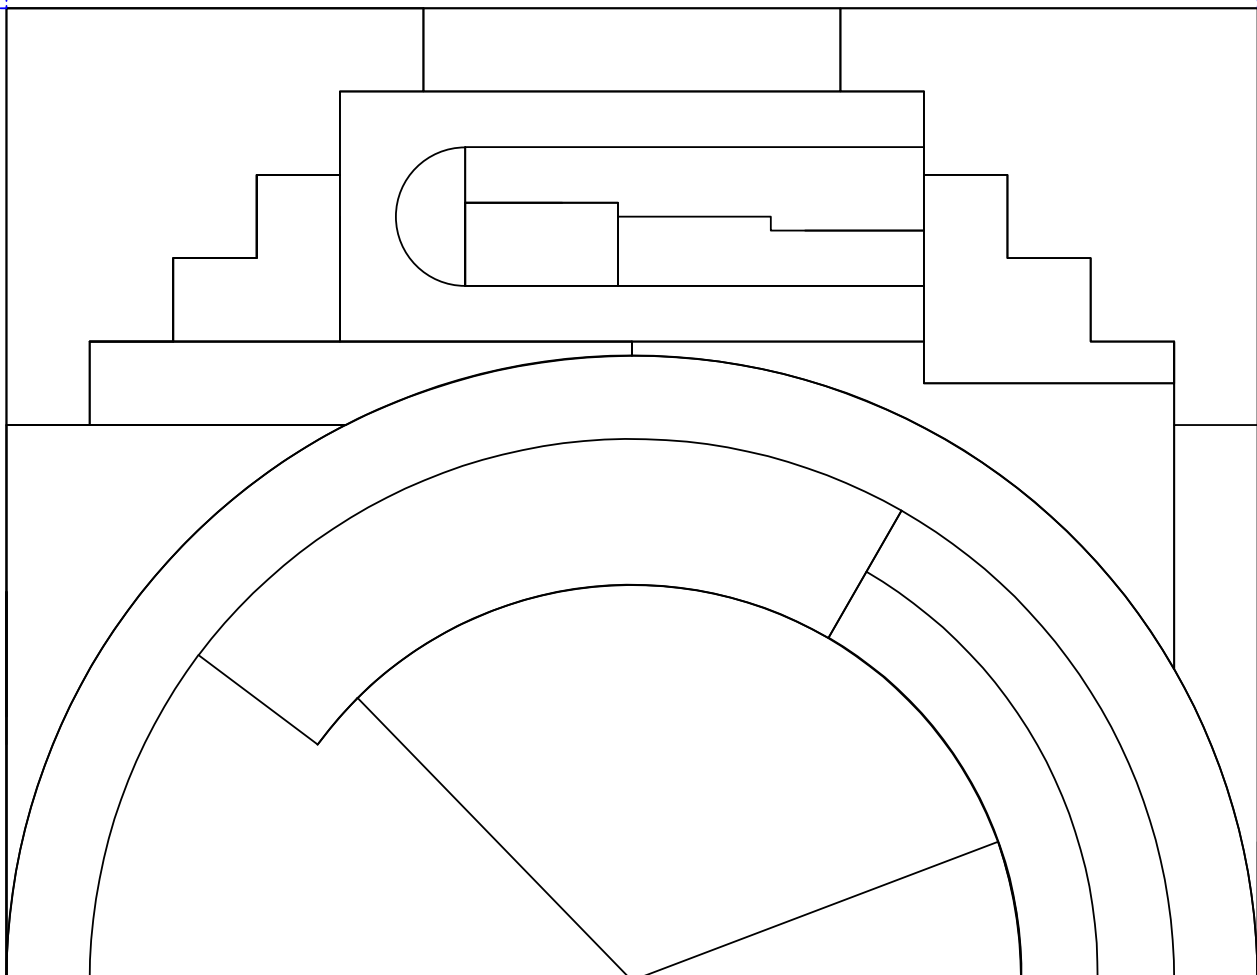

Licht:

We nemen zelf mee:

- 4 Led wash Movingheads
- Draadloze dmx voor ons hele 2^e universe
- 50 RGB led bulbs, deze zitten in het decor ingebouwd.
- 2* Ledparren fourbar voor tegenlicht + 1 Ledpar links achter op de vloer

Nodig van theater:

- 6 pc's front
- 4 profielen front
- 4 pc's 2^e plan
- 8 pc/fresnell als zij/tegenlicht OF 2x sixbar par64 medium

4500

(er zitten geen instrumenten in de voorstelling ondanks dat deze wel afgebeeld zijn)

3500