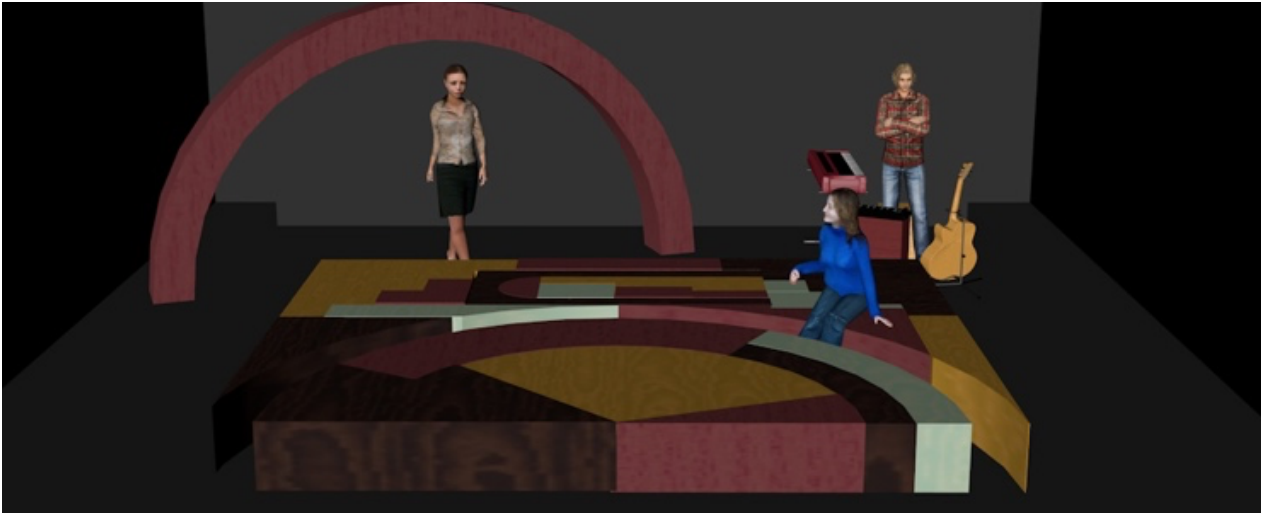

Licht:

We nemen zelf mee:

- 4 Led wash Movingheads
- Draadloze dmx voor ons hele 2^e universe
- 50 RGB led bulbs, deze zitten in het decor ingebouwd.
- 2* Ledparren fourbar voor tegenlicht + 1 Ledpar links achter op de vloer

Nodig van theater:

- 6 pc's front
- 4 profielen front
- 4 pc's 2^e plan
- 8 pc/fresnell als zij/tegenlicht OF 2x sixbar par64 medium

4500

(er zitten geen instrumenten in de voorstelling ondanks dat deze wel afgebeeld zijn)