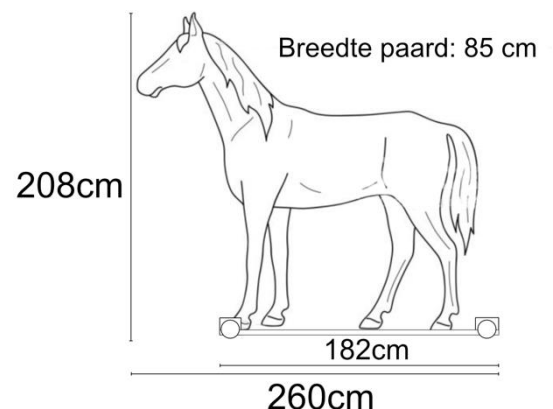

Aantal technici van theater: 2
Toneelmaten: minimaal 9m breed, 9m diep, 5m hoog
Afstopping: poten / zwart rondom
Vloer: zwarte balletvloer
Piano/vleugel: Nee
Bouwtijd: ca. 5 uur
Speeltijd: ca. 90 minuten zonder pauze
Zaal open: ca 15 minuten voor aanvang, in overleg met theater
Afbouw: ca. 1 uur
Open vuur: nee

Decor:

Het decor bestaat uit kledingrekken met veel gekleurde kleding op het hele toneel. Er hangen links achter 2 rekken aan katrollen. Rechts voor staat een plantenkas van ca. 2x1 meter. Rechts achter hangt een opblaas loop bal ca. 1,8m doorsnede. Aan een "normally-on" val magneet. Er staat ook een "hoeden boom" op toneel gemaakt van kapstokken. Er staat een nep paard op toneel.

Voor de kleine theaters en theaters met Liften!!!

Het nep paard op wielen is groot, deze weegt in totaal 85Kg.
Dit paard is van neus tot achterste wiel **260cm lang**.
Van vloer tot hoogste punt **208cm hoog**.

Het langste stalen kledingrek uit een stuk is:
228cm lang en weegt +- 45Kg.

Geluid:

Wij nemen zelf mee:

X32 compact

Stagerack met **S16 stageblock**, **4 Sennheiser ew100 zenders** incl. vlaggen + 2 wireless handhelds.

Utp haspel

3 Monitors

2 shure SM58

Gitaar, Basgitaar, loopstation en een Korg micro synth.

Nodig van theater:

Een PA bestaande uit **L+R + Sub** en een **Center** als dit noodzakelijk is voor de zaal.